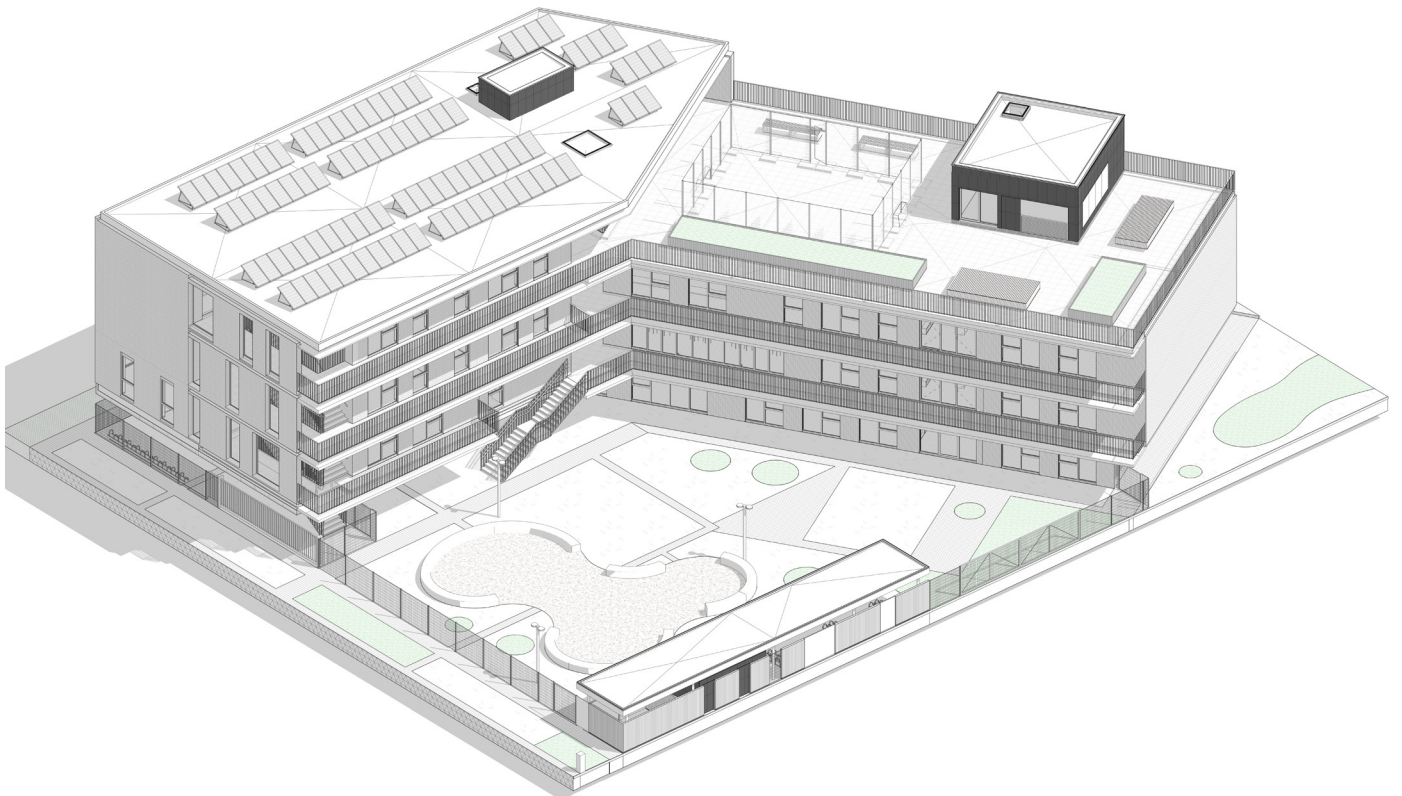

Gelijvloers

Europaschool Bredene

Overzicht